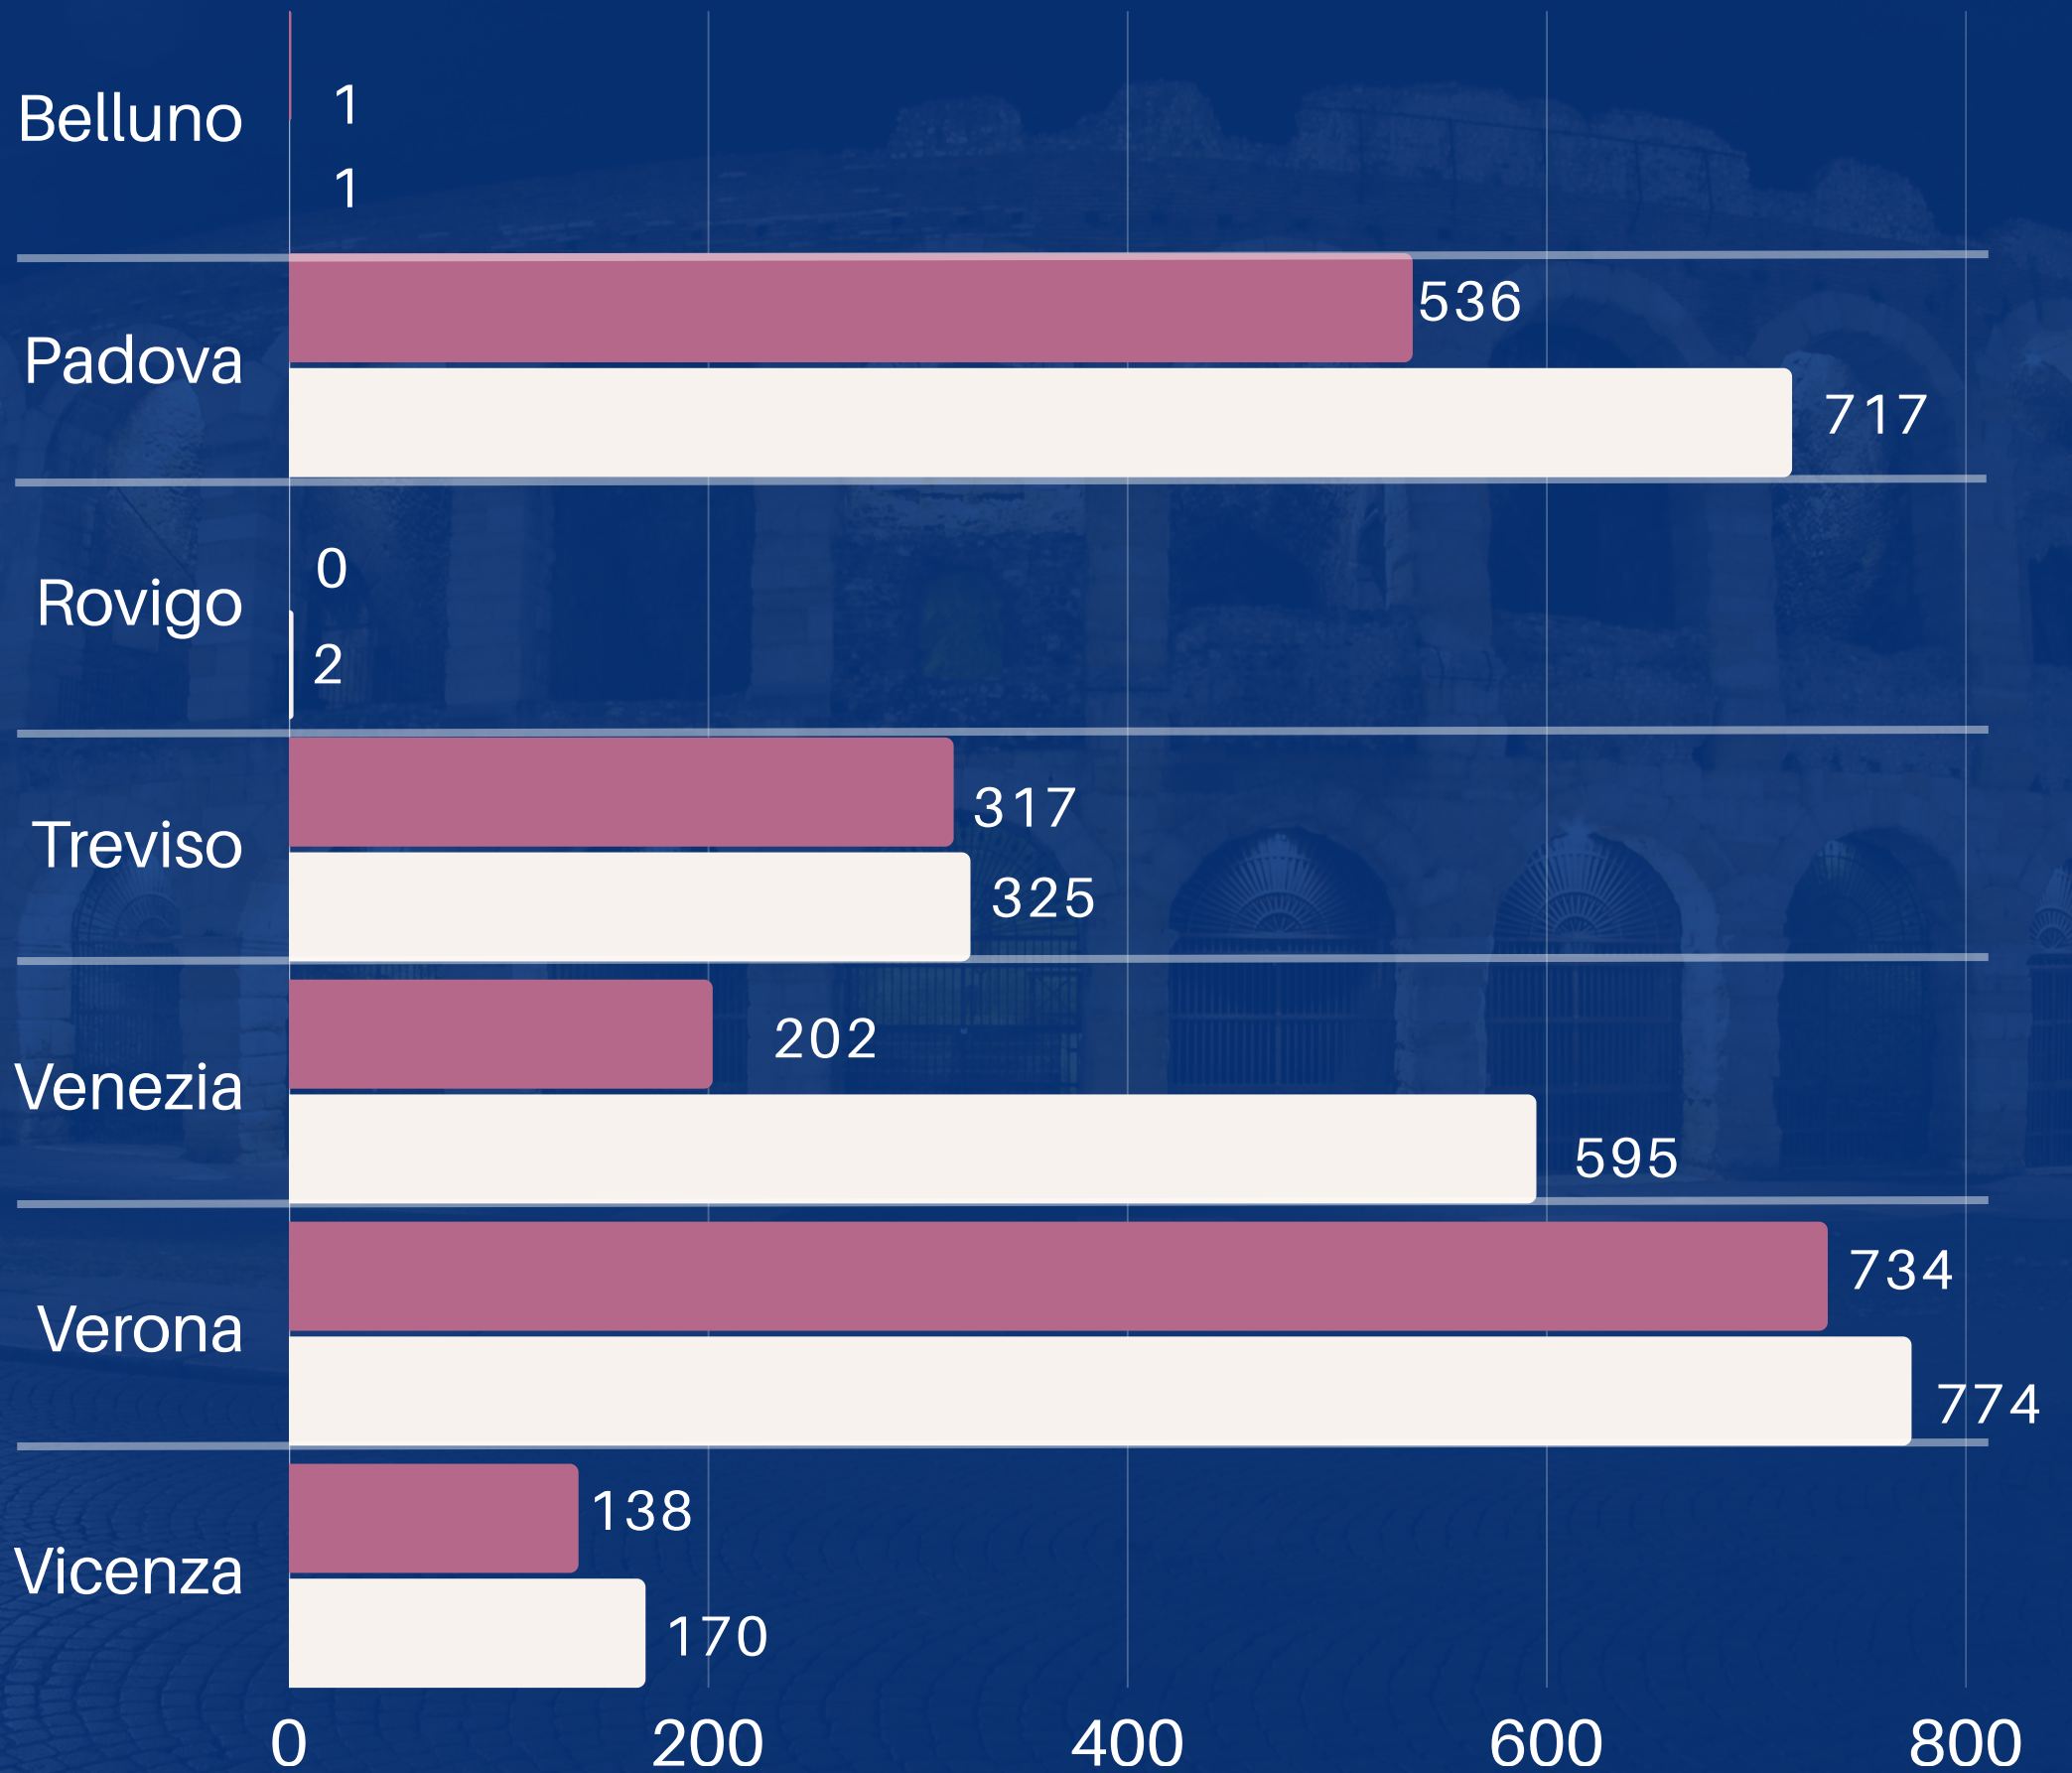

FONTE: UIBM (UFFICIO ITALIANO BREVETTI E MARCHI)

I BREVETTI PER PROVINCIA

● 2024 ● 2025

FONTE: UIBM (UFFICIO ITALIANO BREVETTI E MARCHI)

I MARCHI PER PROVINCIA

FONTE: UIBM (UFFICIO ITALIANO BREVETTI E MARCHI)

I DESIGN PER PROVINCIA

● 2024 ● 2025

**A PRESTO CON IL
PROSSIMO FOCUS
REGIONALE!**