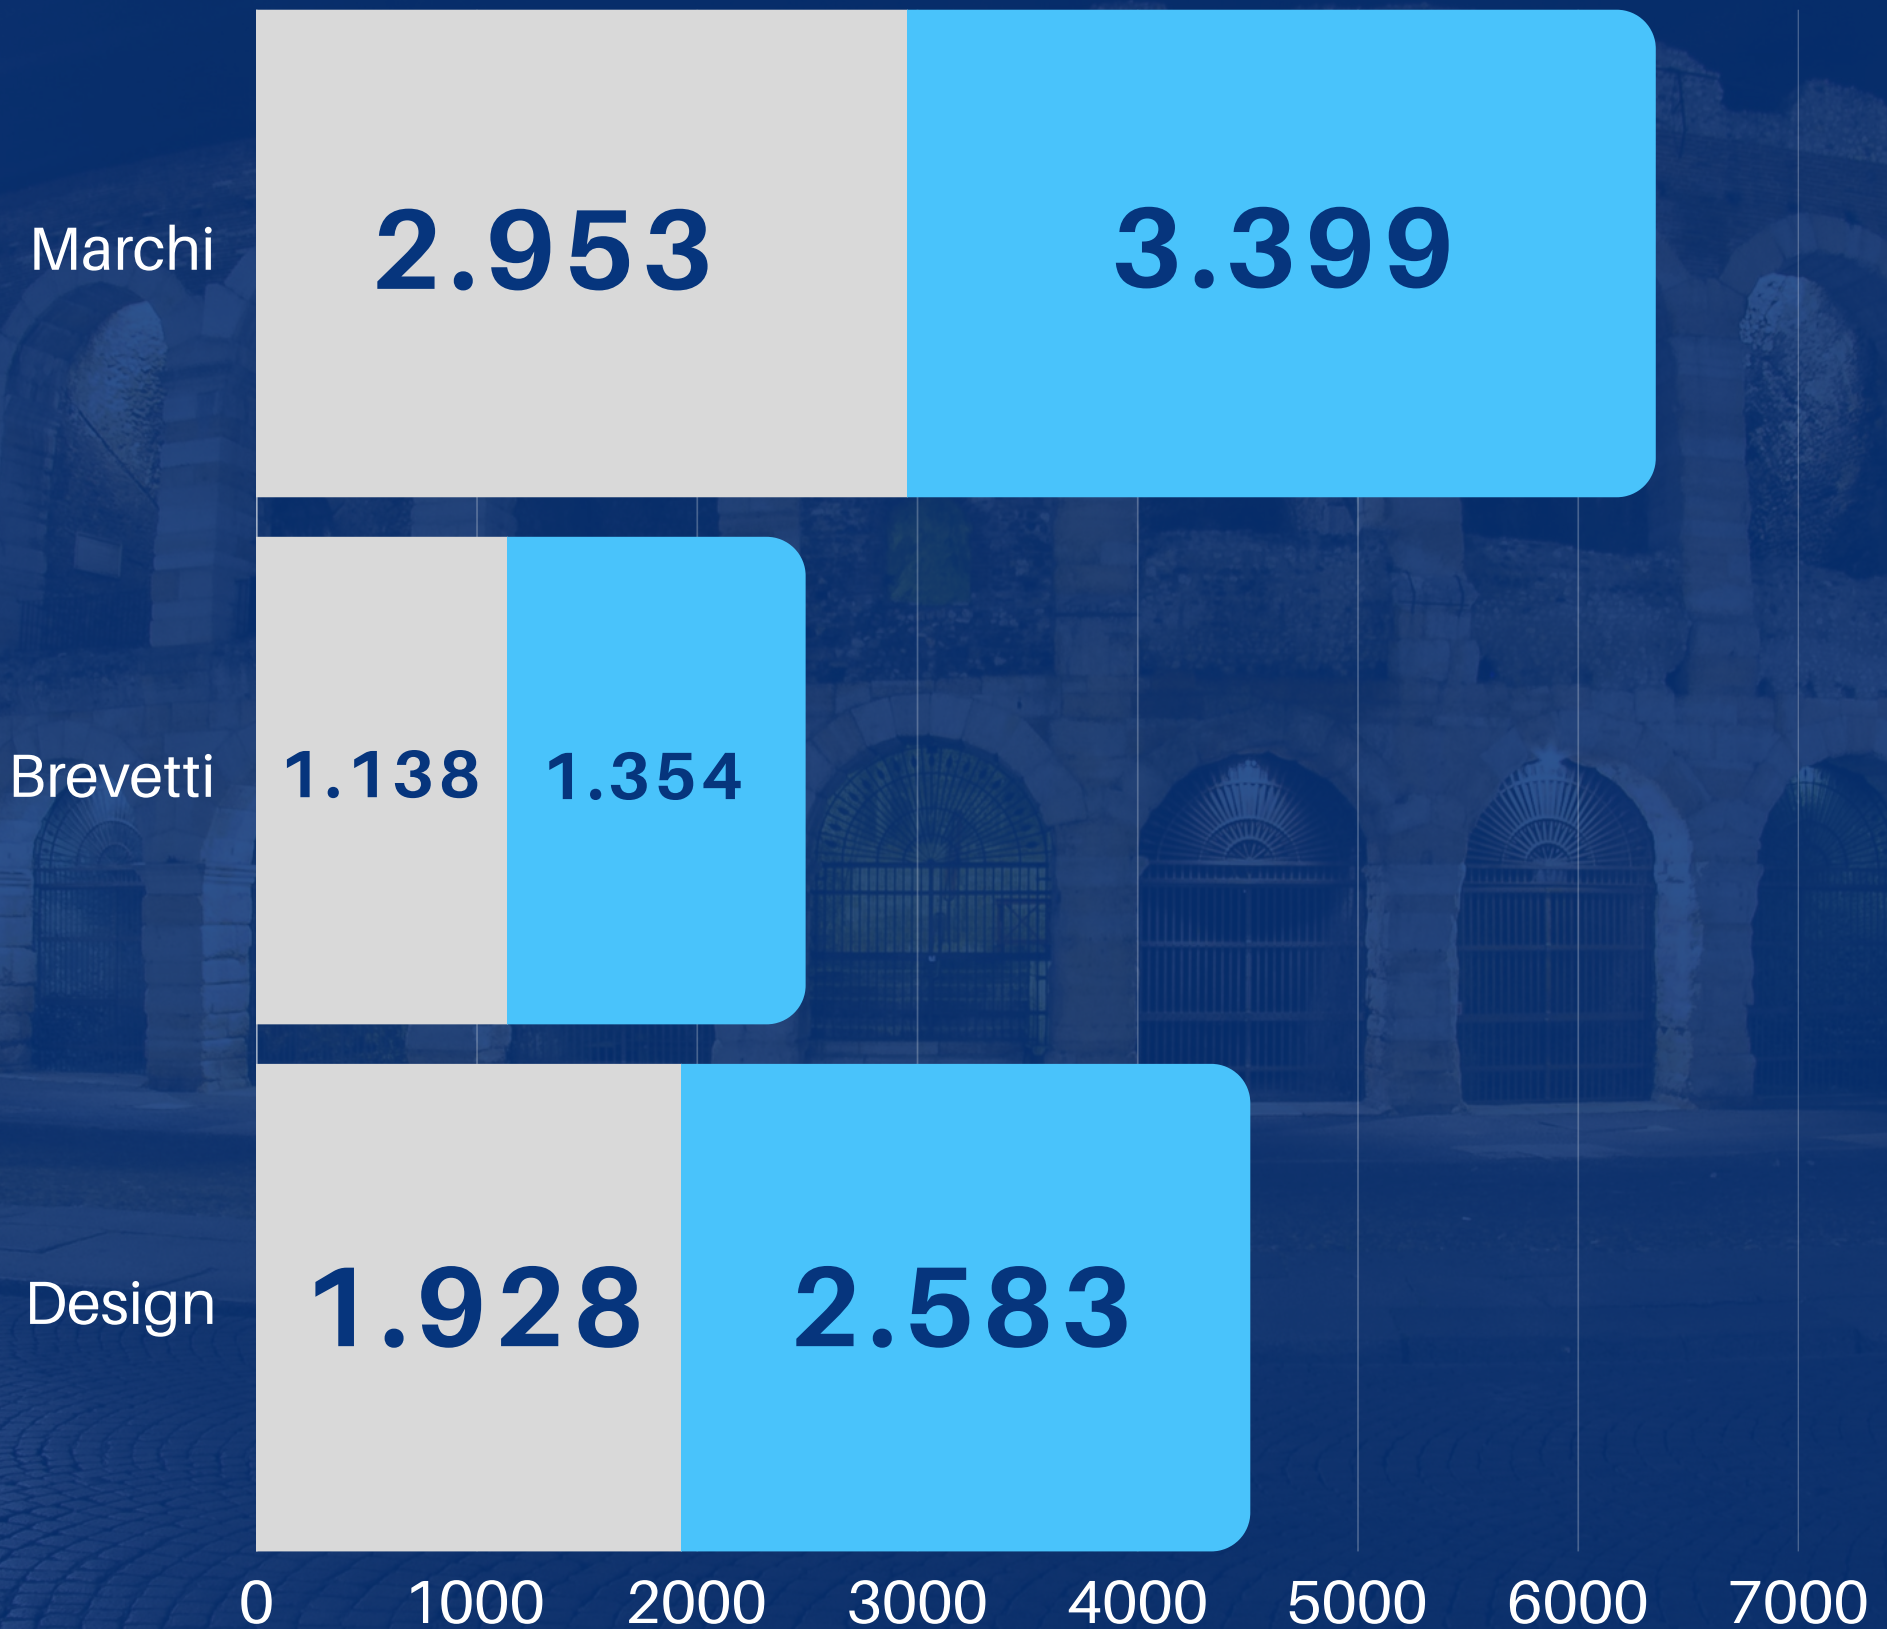

ITALIA CHE INNOVA 2025

**FOCUS
VENETO**

**+19%
BREVETTI**

**+15,1%
MARCHI**

**+34%
DESIGN**

FONTE: UIBM (UFFICIO ITALIANO BREVETTI E MARCHI)

I DEPOSITI IN VENETO

● 2024 ● 2025

FONTE: UIBM (UFFICIO ITALIANO BREVETTI E MARCHI)

I BREVETTI PER PROVINCIA

● 2024 ● 2025

FONTE: UIBM (UFFICIO ITALIANO BREVETTI E MARCHI)

I MARCHI PER PROVINCIA

FONTE: UIBM (UFFICIO ITALIANO BREVETTI E MARCHI)

I DESIGN PER PROVINCIA

● 2024 ● 2025

**A PRESTO CON IL
PROSSIMO FOCUS
REGIONALE!**