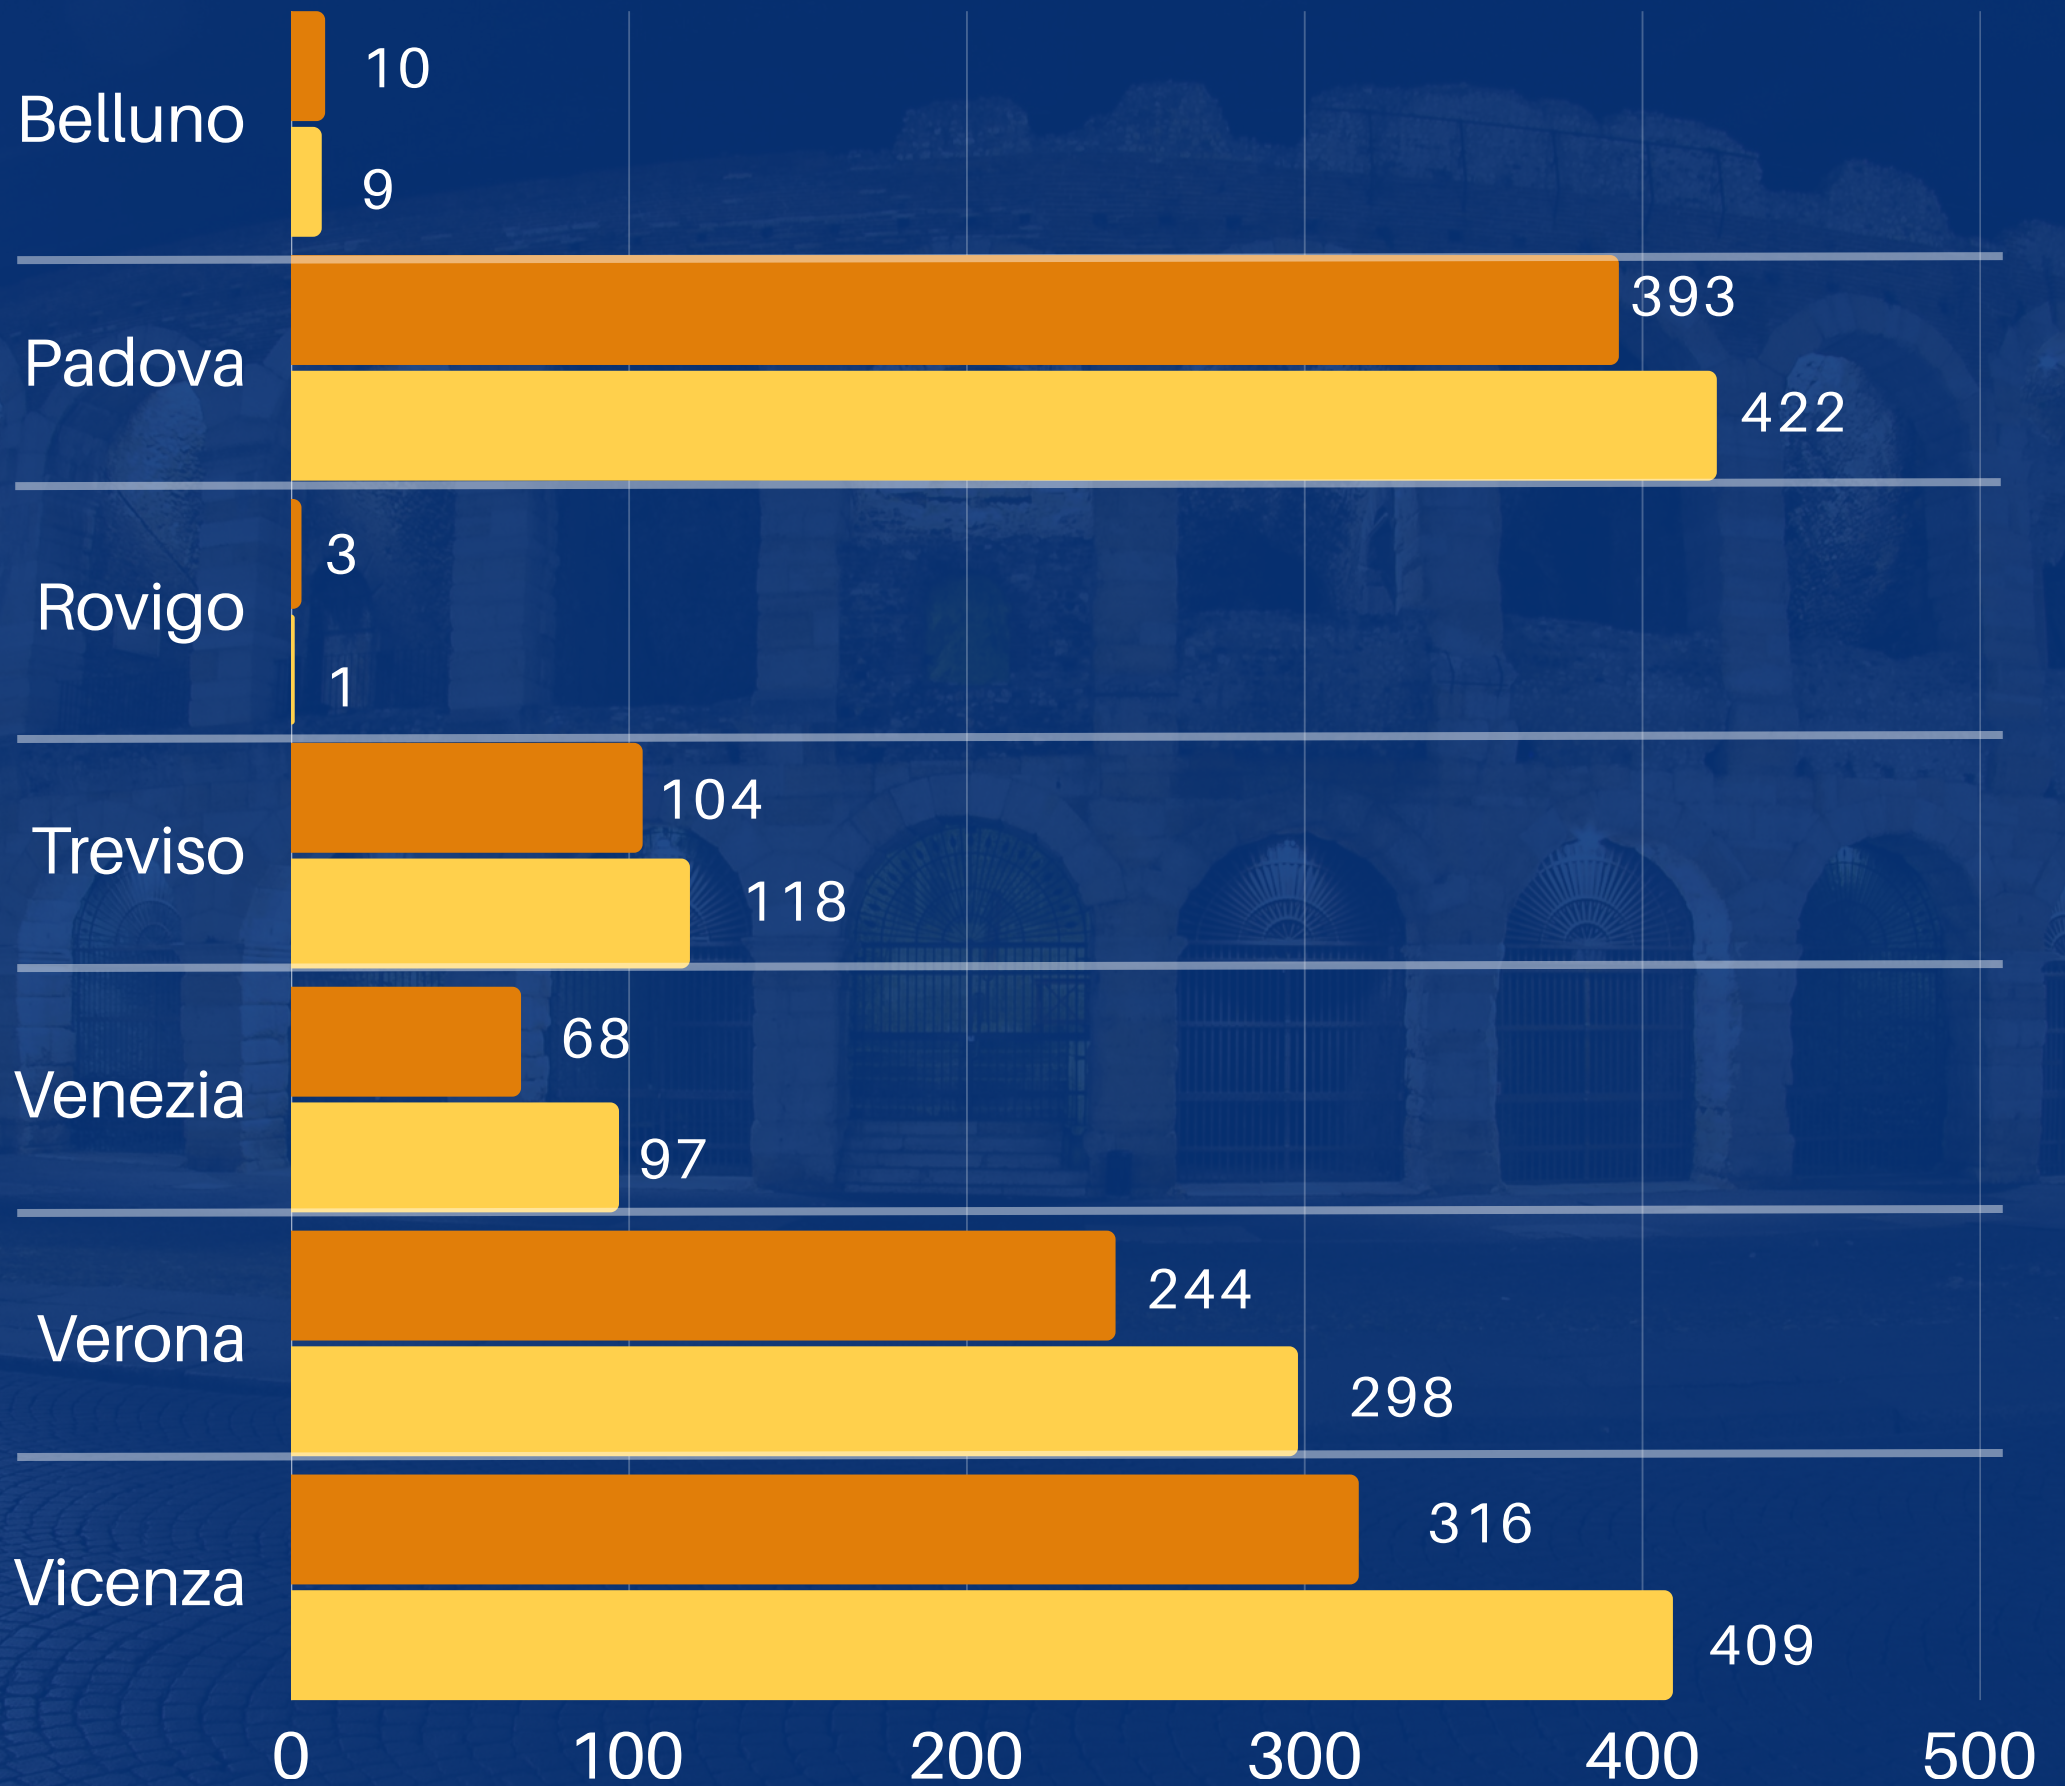

ITALIA CHE INNOVA 2025

**FOCUS
VENETO**

**+19%
BREVETTI**

**+15,1%
MARCHI**

**+34%
DESIGN**

FONTE: UIBM (UFFICIO ITALIANO BREVETTI E MARCHI)

I DEPOSITI IN VENETO

● 2024 ● 2025

FONTE: UIBM (UFFICIO ITALIANO BREVETTI E MARCHI)

I BREVETTI PER PROVINCIA

● 2024 ● 2025

FONTE: UIBM (UFFICIO ITALIANO BREVETTI E MARCHI)

I MARCHI PER PROVINCIA

FONTE: UIBM (UFFICIO ITALIANO BREVETTI E MARCHI)

I DESIGN PER PROVINCIA

● 2024 ● 2025

**A PRESTO CON IL
PROSSIMO FOCUS
REGIONALE!**