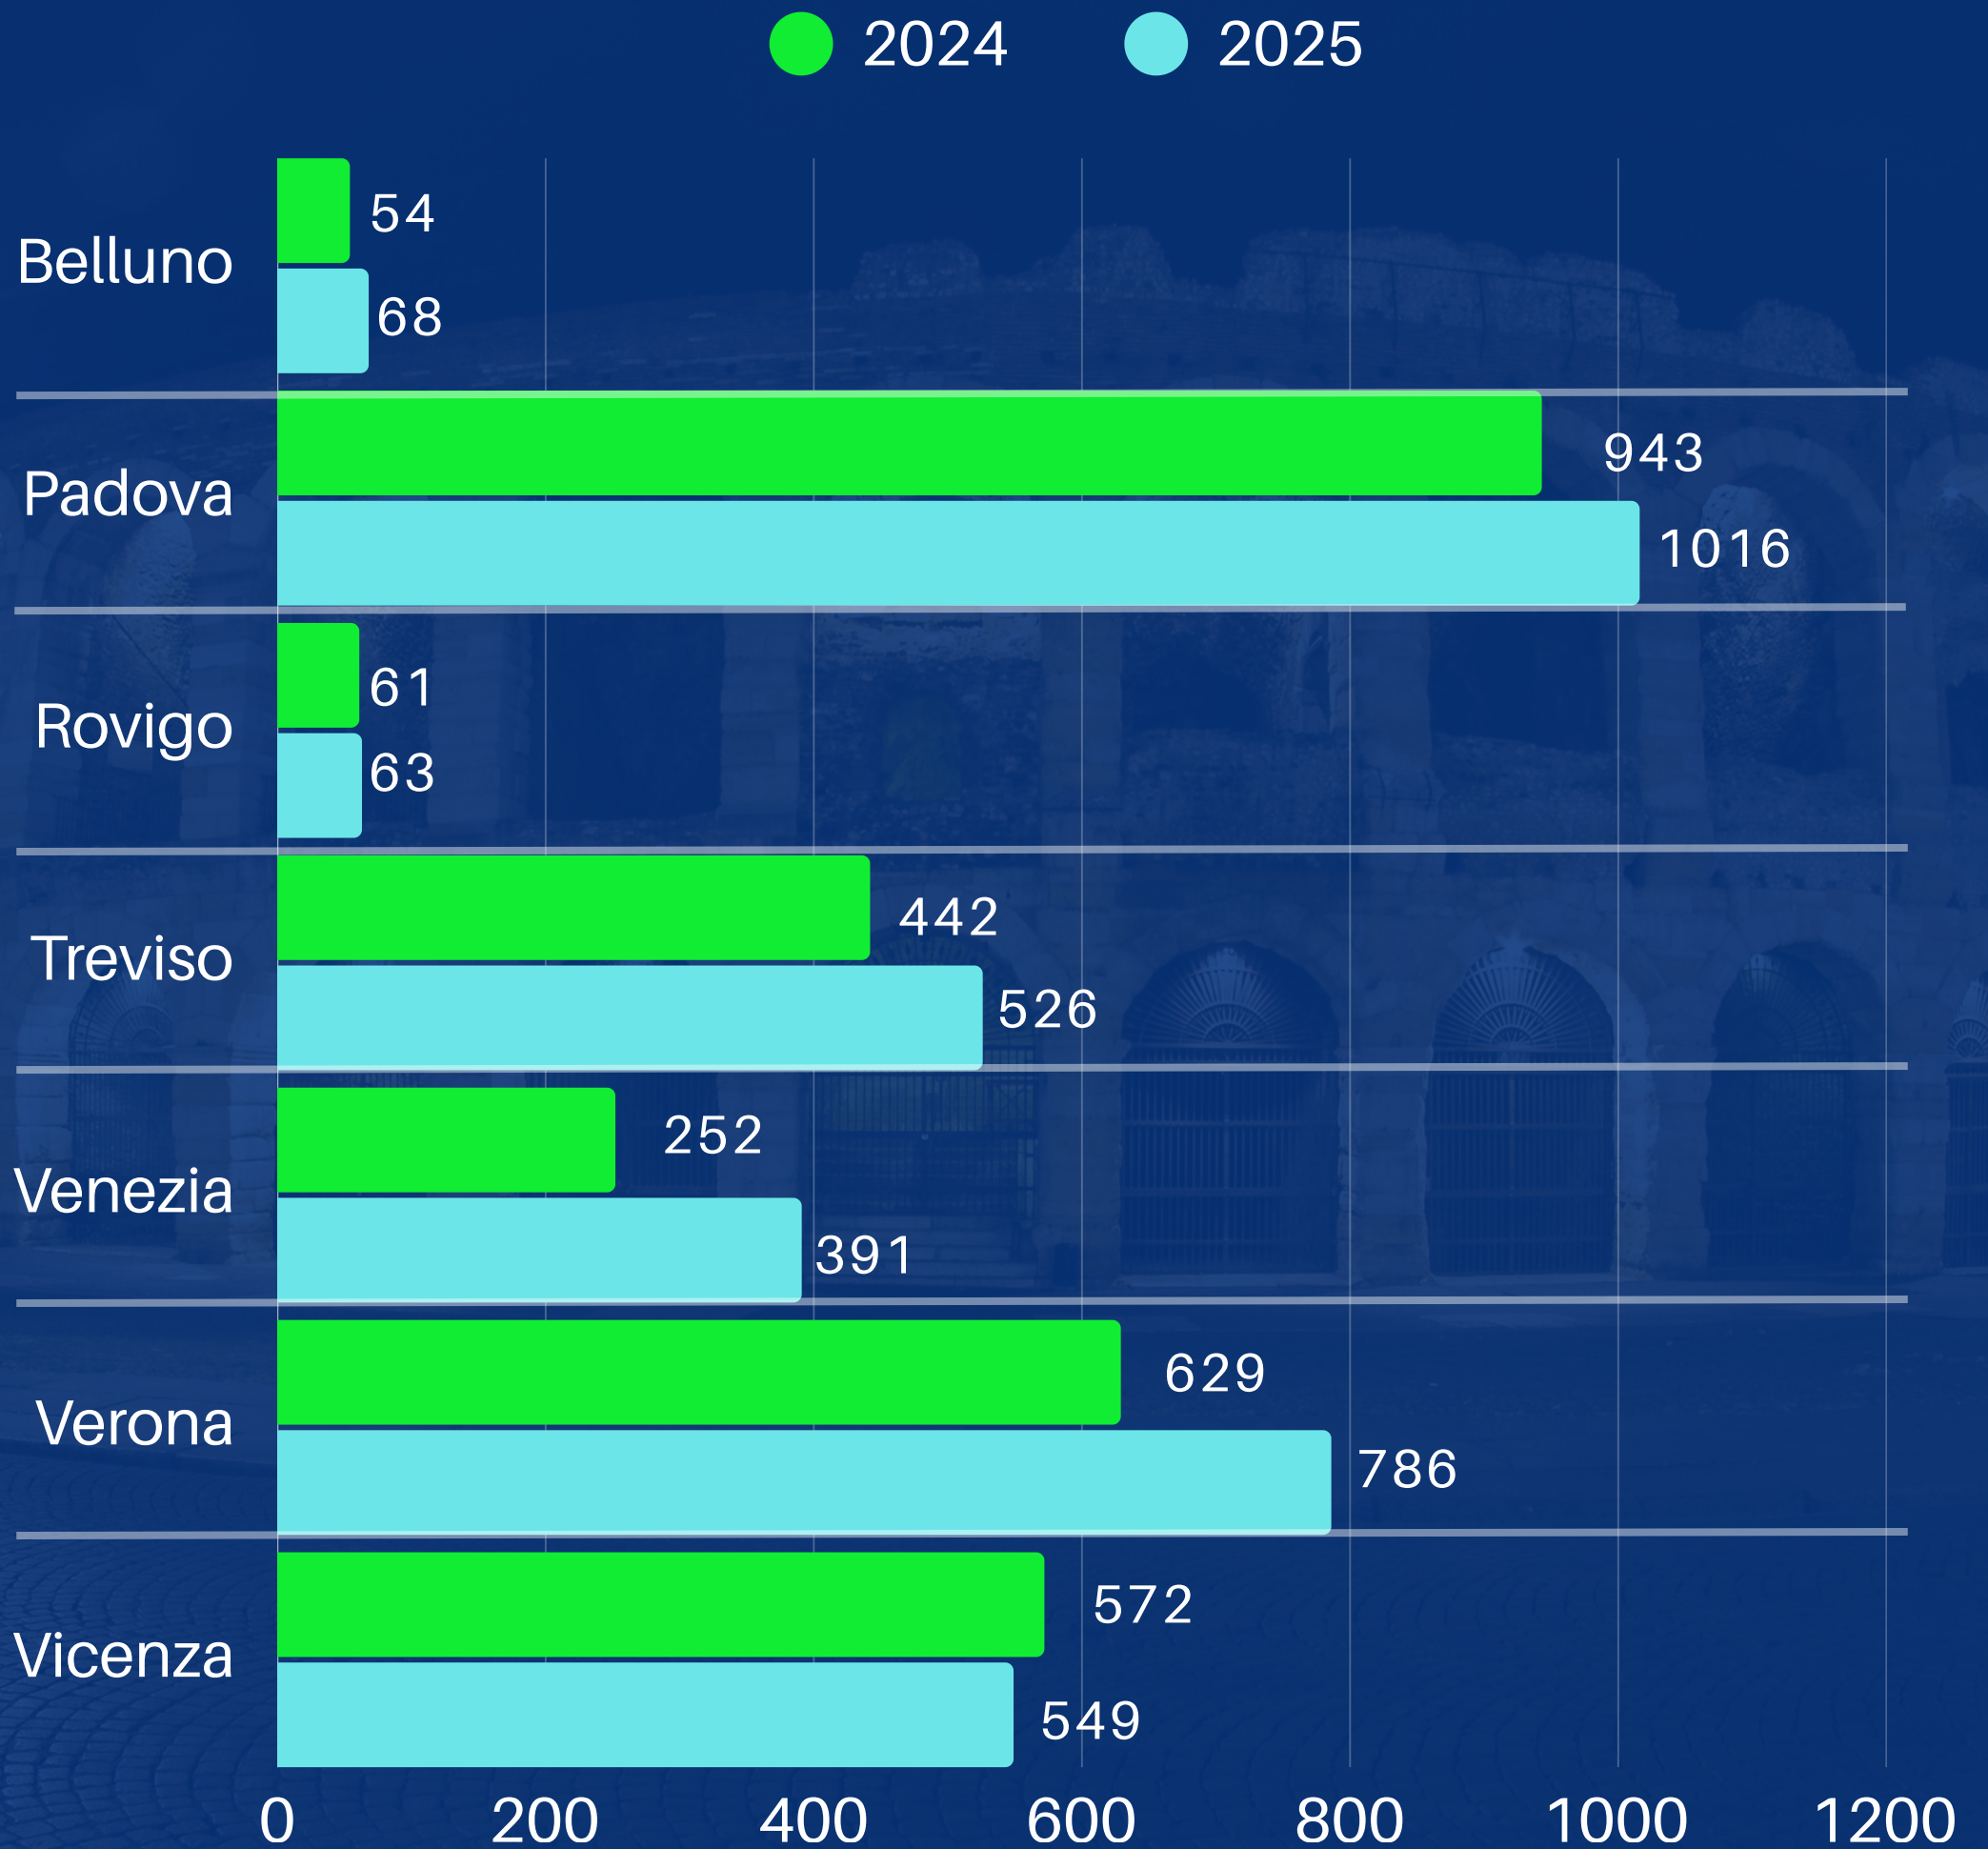

FONTE: UIBM (UFFICIO ITALIANO BREVETTI E MARCHI)

I BREVETTI PER PROVINCIA

● 2024 ● 2025

FONTE: UIBM (UFFICIO ITALIANO BREVETTI E MARCHI)

I MARCHI PER PROVINCIA

FONTE: UIBM (UFFICIO ITALIANO BREVETTI E MARCHI)

I DESIGN PER PROVINCIA

● 2024 ● 2025

**A PRESTO CON IL
PROSSIMO FOCUS
REGIONALE!**